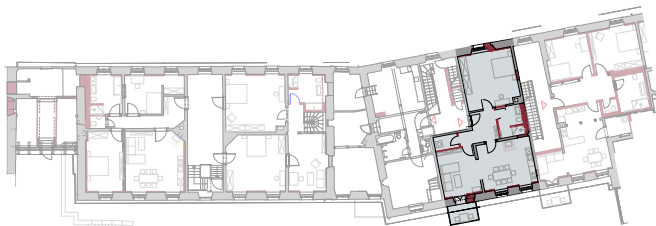

Wohnung 8

1. Obergeschoss

Wohnungsgröße 88,4 m²

Diele 8,8 m²

Wohnen/Kochen 23,6 m²

Wohnen 16,6 m²

Schlafen 1 27,1 m²

Bad 6,9 m²

Abstellraum 3,0 m²

Balkon 4,7 m²

Wir behalten uns Abweichungen auf Grund von Planungsänderungen vor und weisen darauf hin, dass es sich bei den Angaben um ca.-Werte handelt und die dargestellte Ausstattung ein Möblierungsvorschlag ist. Sie sind nur unverbindliche Objektbeschreibungen und sollen keine Beschaffenheitsvereinbarung begründen.